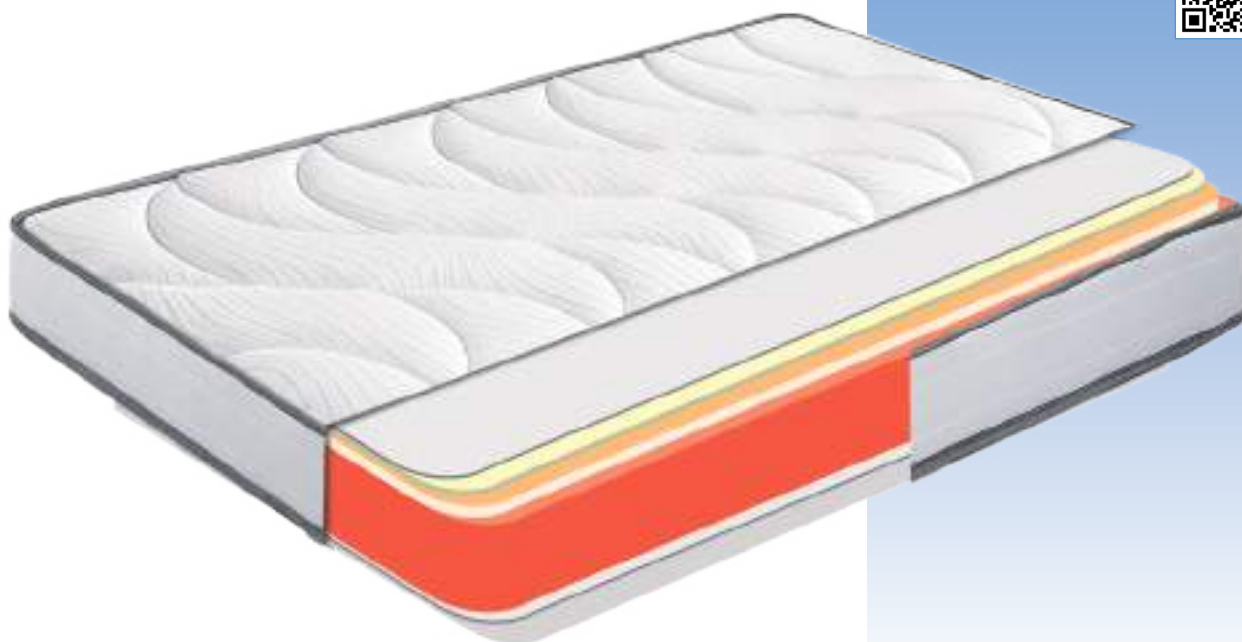

Berni 15

SleepPlanet®
by Hilting Anders

Ergo Basic

TAPA SUPERIOR

- TEJIDO STRECH
- FIBERSOFT
- VISCO
- FOAM

NÚCLEO

- ERGOFORM

TAPA INFERIOR

- FIBERSOFT
- TEJIDO 3D

PLATABANDA

- TEJIDO 3D ACTIDRY
- CAPITONÉ CENTRAL

VISCOELÁSTICA

ERGOFORM

INDEPENDENCIA DE PESO

ANATÓMICO

TEJIDO 3D

Sensaciones

Tejido elástico en todas las direcciones. Al no ejercer resistencia a la presión del cuerpo se adapta perfectamente al núcleo, potenciando sus características, con materiales diseñados para un óptimo descanso.

Su capa Viscoelástica y fibra dan una primera sensación de acogida y comodidad, su núcleo firme mantiene el cuerpo en superficie en una posición óptima para el descanso.

Q
Quality