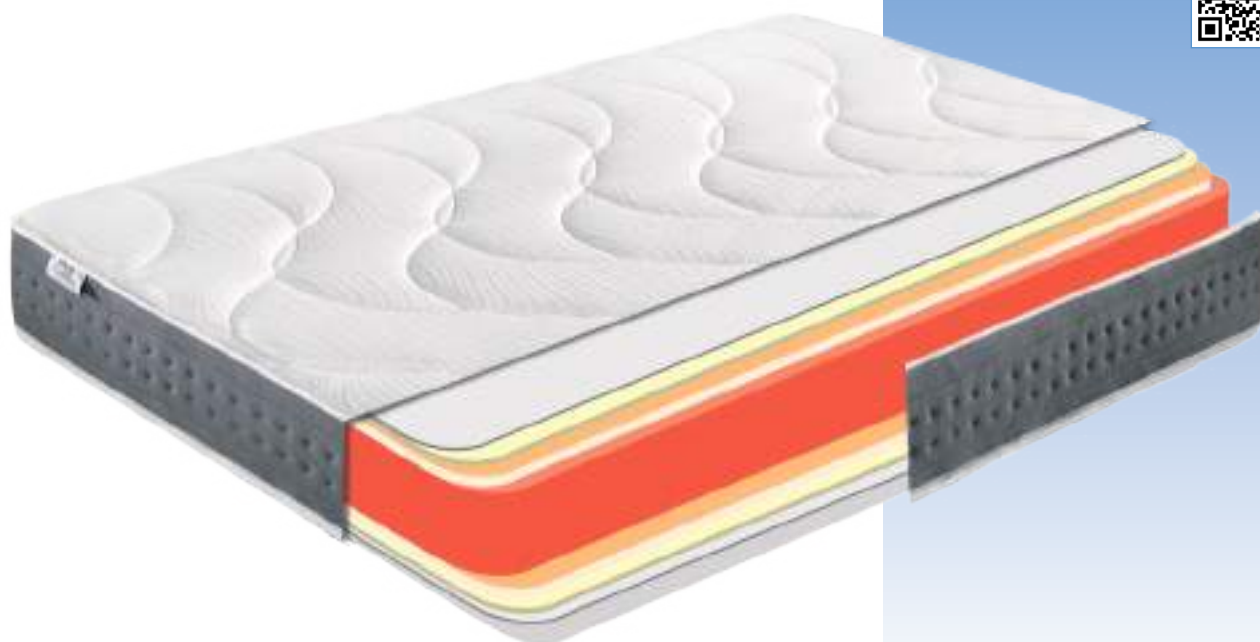

Berni 19

SleepPlanet®
by Hilting Anders

Ergo Plus

TAPA SUPERIOR

- TEJIDO STRECH
- FIBERSOFT
- VISCO
- FOAM

NÚCLEO

- ERGOFORM

TAPA INFERIOR

- FOAM
- VISCO
- FIBERSOFT
- TEJIDO STRECH

PLATABANDA

- TEJIDO 3D ACTIDRY
- CAPITONÉ CENTRAL

VISCOELÁSTICA
2 CARAS

ERGOFORM

INDEPENDENCIA
DE PESO

ANATÓMICO

TEJIDO 3D

Sensaciones

Tejido elástico en todas las direcciones. Al no ejercer resistencia a la presión del cuerpo se adapta perfectamente al núcleo, potenciando sus características, con materiales diseñados para un óptimo descanso.

Su capa Viscoelástica y fibra dan una primera sensación de acogida y comodidad, su núcleo firme mantiene el cuerpo en superficie en una posición óptima para el descanso.