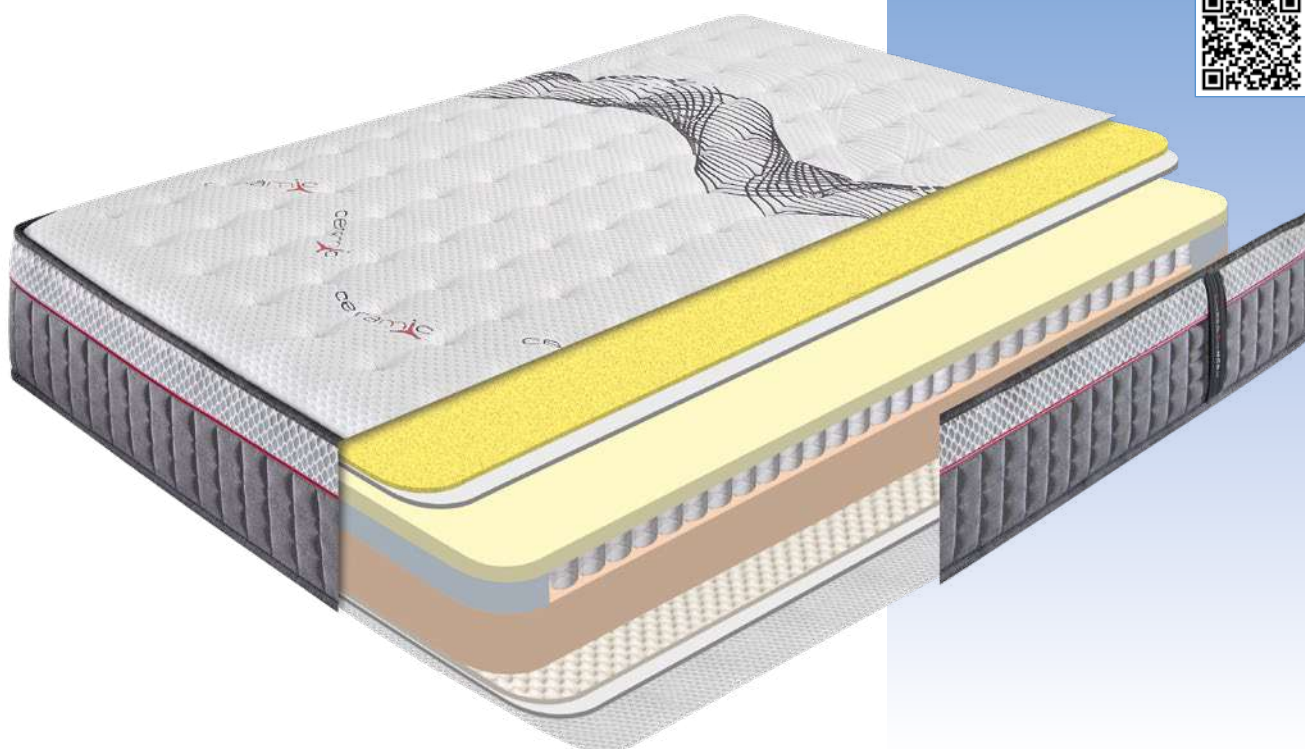

Therapy Sport

SleepPlanet®
by Hilting Anders

TAPA SUPERIOR

- TEJIDO STRECH CERAMIC
- AIR VISCO
- SOFT FOAM

NÚCLEO

- VISCO
- POCKET TOP SPRING + BOX
- FOAM HIGH DENSITY

TAPA INFERIOR

- PROFILED FOAM
- FIBER SOFT
- TEJIDO 3D HYDROAIR

PLATABANDA

- ASAS TEJIDAS A MANO
- TEJIDO 3D
- TEJIDO MICROFIBRA
- FIBER SOFT

RECUPERACIÓN

ERGOFORM PLUS

HYBRID SYSTEM

TOP SPRING ENSACADO

AIR VISCO

TEJIDO INTENSE STRECH 100% PES

Cuidado y descanso unidos: excelente confort, con AirVisco, viscoelástica de poro abierto de altísima transpiración lo que facilita un ambiente seco y sano.

Adaptación Natural: Perfecta adaptación gracias a su núcleo Foam High Density, que proporciona un reposo saludable al estar en contacto con los elementos naturales capaces de reducir el grado de estrés y de alta transpiración gracias a sus micro-células obtenidas con la aportación de aceites naturales esenciales.

Sensaciones

Tejido de última generación con hilos BioCerámicos cuya propiedad es reflejar la radiación infrarroja emitida por el cuerpo humano devolviéndola al mismo, esta energía es utilizada en el campo de la medicina para mejorar la salud y prevenir enfermedades. Una noche de sueño equivale a permanecer más de 10 minutos bajo una lámpara infrarroja de 150w utilizadas en clínicas de fisioterapia. Este tejido supone una recuperación del cuerpo así como beneficios en una mejor Vasodilatación, mejora de la termorregulación corporal, de gran utilidad para el tratamiento de dolores crónicos e hipercolesterolemia, para aumentar los niveles de colágeno, y elastina de la piel siendo adecuada en el tratamiento de piel envejecida, mejorando su textura, suavidad y elasticidad.