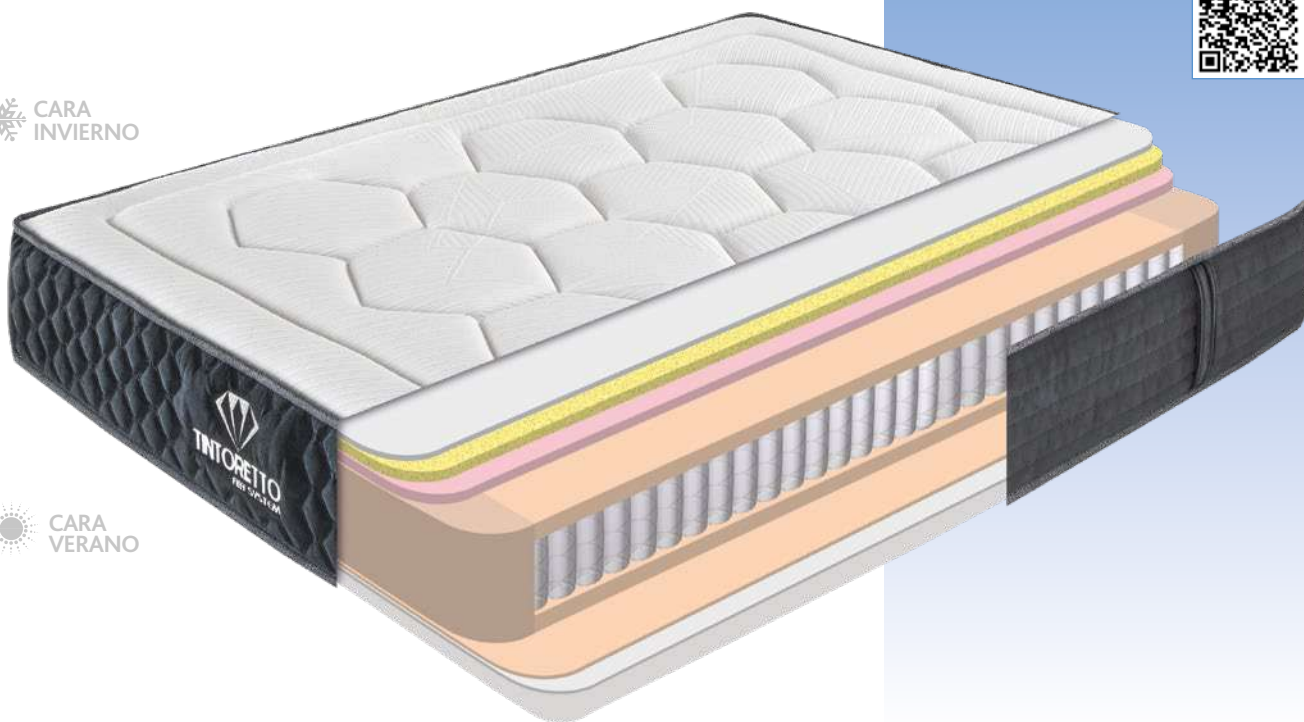

CARA INVIERNO

CARA VERANO

TAPA SUPERIOR

- TEJIDO STRECH QUALITY
- FIBER SOFT
- AIR VISCO
- SOFT FOAM

NÚCLEO

- FOAM
- POCKET TOTAL ADAPT + BOX
- FOAM

TAPA INFERIOR

- FOAM
- FIBER SOFT

PLATABANDA

- ASAS
- TEJIDO MICROFIBRA
- FIBER SOFT

VISCO SOFT AIR

MUELLE ENSACADO TOTAL ADAPT

ADAPTABLE

BOX CONFORT

INDEPENDENCIA DE PESO

TEJIDO STRECH VUITTON

ALTO APROX. 27

Firmeza

Temperatura

Beneficios

COMODIDAD A BUEN PRECIO

Alto Confort: gracias a la combinación de su tejido, acolchado y carcasa interior Total Adapt de muelles ensacados de última generación, de gran acogida y suavidad.

Cuidado y Descanso Unidos: de confort envolvente y progresivo ViscoSoft. Su sistema Box Adapt garantiza una óptima firmeza.

Equilibrio en Tu cuerpo: Perfecta adaptación gracias a su núcleo muelle ensacado independiente multizona. Independencia de lechos gracias a su interior de muelle ensacado, personalizando el descanso según las características del usuario. Su interior con capa de aire que facilita un ambiente fresco e idóneo para el descanso, evita de forma natural la acumulación de humedad.